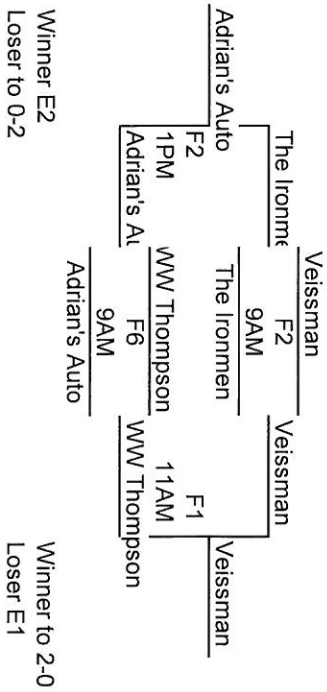

POOL PLAY 2010

A

B

C

D

E

# 2-0 Bracket

Bracket

1<sup>st</sup> Place \$500

2<sup>nd</sup> Place \$200

3<sup>rd</sup> Place \$100

**1-1**  
**Bracket**  
**4 Home Runs**

**1<sup>st</sup> Place \$200**  
**2<sup>nd</sup> Place \$100**

**0-2 Bracket**

**1 HR**

**1<sup>st</sup> Place \$75**