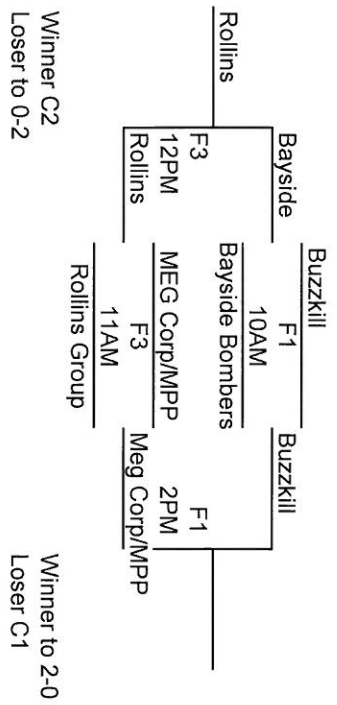

POOL PLAY 2010

A

B

C

D

E

# 2-0 Bracket

Bracket

1<sup>st</sup> Place \$500

2<sup>nd</sup> Place \$200

3<sup>rd</sup> Place \$100

**1-1**  
**Bracket**  
**4 Home Runs**

**1<sup>st</sup> Place \$200**  
**2<sup>nd</sup> Place \$100**