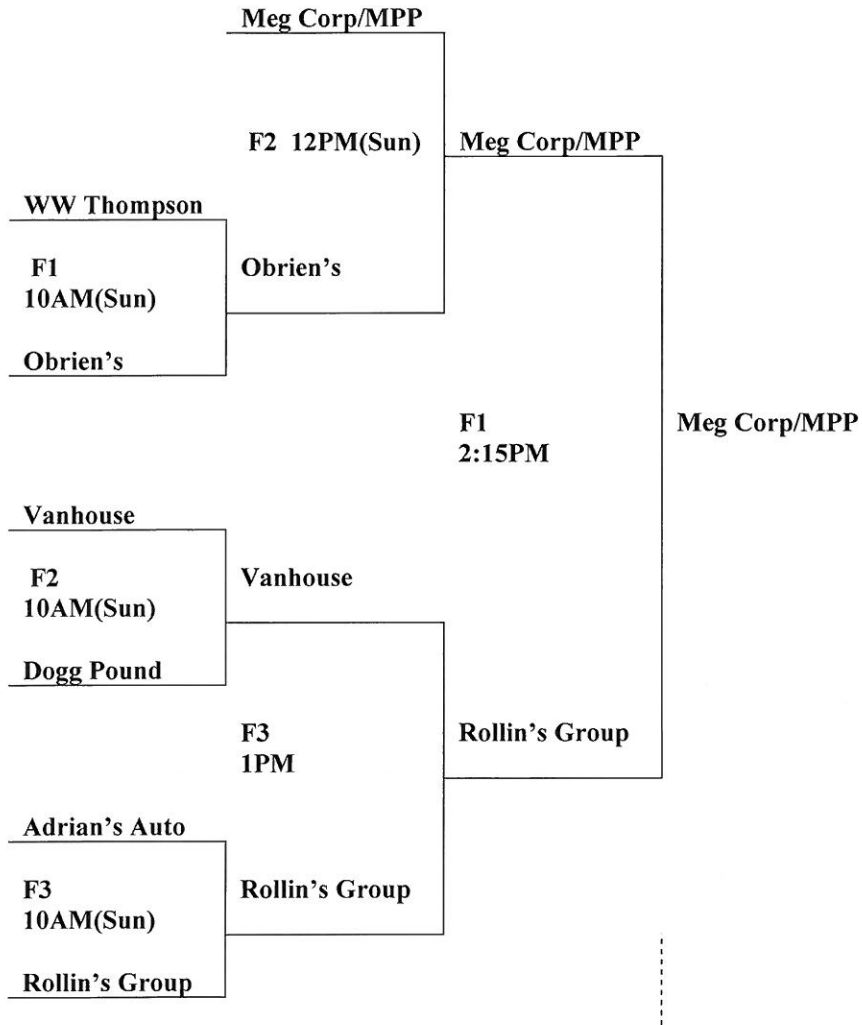

# 2-0 Bracket

Bracket

1<sup>st</sup> Place \$500

2<sup>nd</sup> Place \$200

3<sup>rd</sup> Place \$100

**1-1**  
**Bracket**  
**4 Home Runs**

**1<sup>st</sup> Place \$200**  
**2<sup>nd</sup> Place \$100**

**0-2 Bracket**

**1 HR**

**1<sup>st</sup> Place \$75**